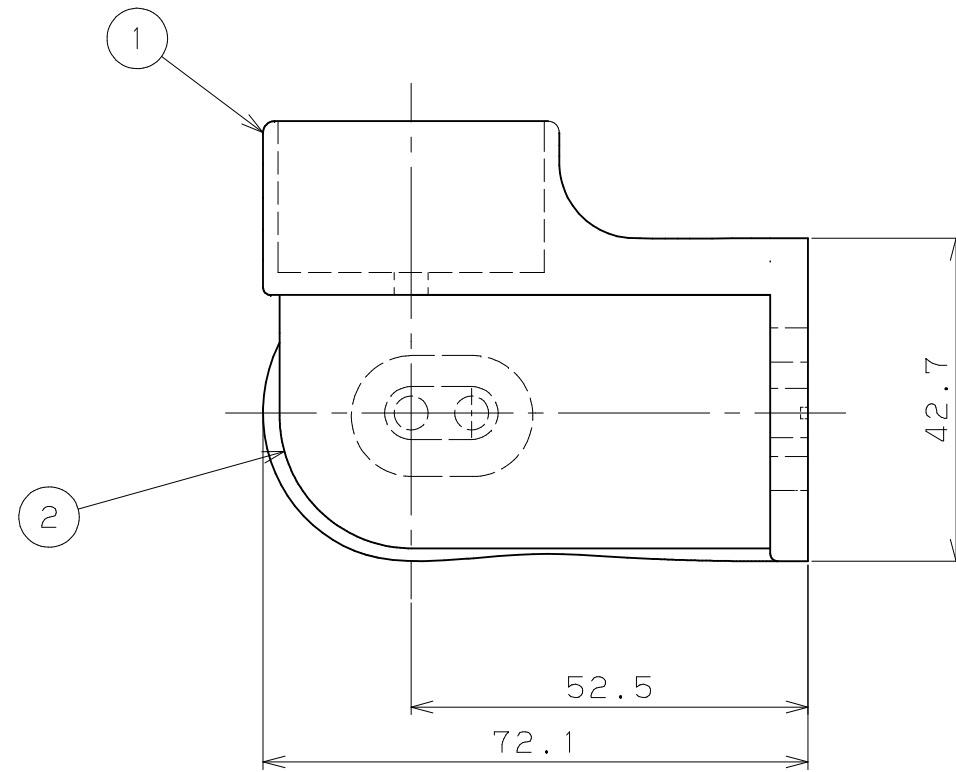

片番	訂正内容	日付	備考	押印	検印	承認
△						
△						

品名	商品コード	品番	木カバー色調	ブラケット色調
BAUHAUS 35	0403433	BDH-02D0	Dオーク	チタン
コーナーブラケット ハイブリッド	0403434	BDH-02L0	Lオーク	シルバー

品番	名称	数量	材質	表面処理	備考
5	カバー固定ボルト	1	SWCH18	頭部本体と同色塗装	六角穴付き皿ボルト4×10
4	手すり棒固定ねじ	4	SWCH18	ユニクロメッキ	⊕なベタッピンねじ1種溝付4×20
3	取付けねじ	3	SWCH18	ユニクロメッキ	⊕なベタッピンねじ1種溝付4×40
2	木カバー	1	アッシュ無垢材	ポリウレタン塗装	
1	35コーナーブラケット 本体	1	ZDC2	アクリル焼付塗装	

記 事	名	BAUHAUS 35コーナーブラケット	製	図	月	日	承	認	検	図	設	計	製	図	
	称	ハイブリッド													
	図						尺	度	1	/	1	/	マツ六株式会社 MAZROC CO., LTD.		