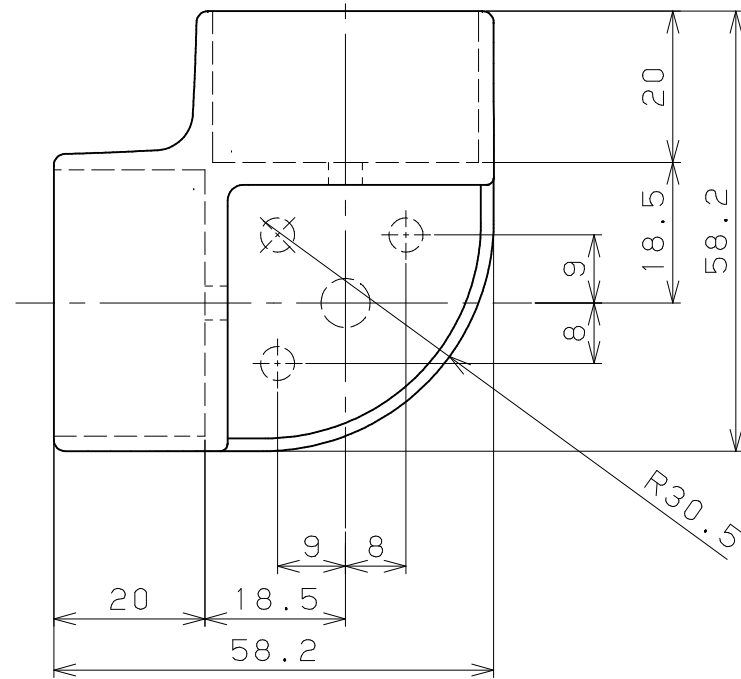

片番	訂正内容	日付	備考	押印	検印	承認
△						
△						

品名	商品コード	品番	木カバー色調	ブラケット色調
BAUHAUS 35	0403433	BDH-02D0	Dオーク	チタン
コーナーブラケット ハイブリッド	0403434	BDH-02L0	Lオーク	シルバー

品番	名称	数量	材質	表面処理	備考
5	カバー固定ボルト	1	SWCH18	頭部本体と同色塗装	六角穴付き皿ボルト4×10
4	手すり棒固定ねじ	4	SWCH18	ユニクロメッキ	⊕なベタッピンねじ1種溝付4×20
3	取付けねじ	3	SWCH18	ユニクロメッキ	⊕なベタッピンねじ1種溝付4×40
2	木カバー	1	アッシュ無垢材	ポリウレタン塗装	
1	35コーナーブラケット 本体	1	ZDC2	アクリル焼付塗装	

記 事	名	BAUHAUS 35コーナーブラケット	製	図	月	日	承	認	検	図	設	計	製	図	
	称	ハイブリッド													
	図						尺	度	1	/	1	/	マツ六株式会社 MAZROC CO., LTD.		