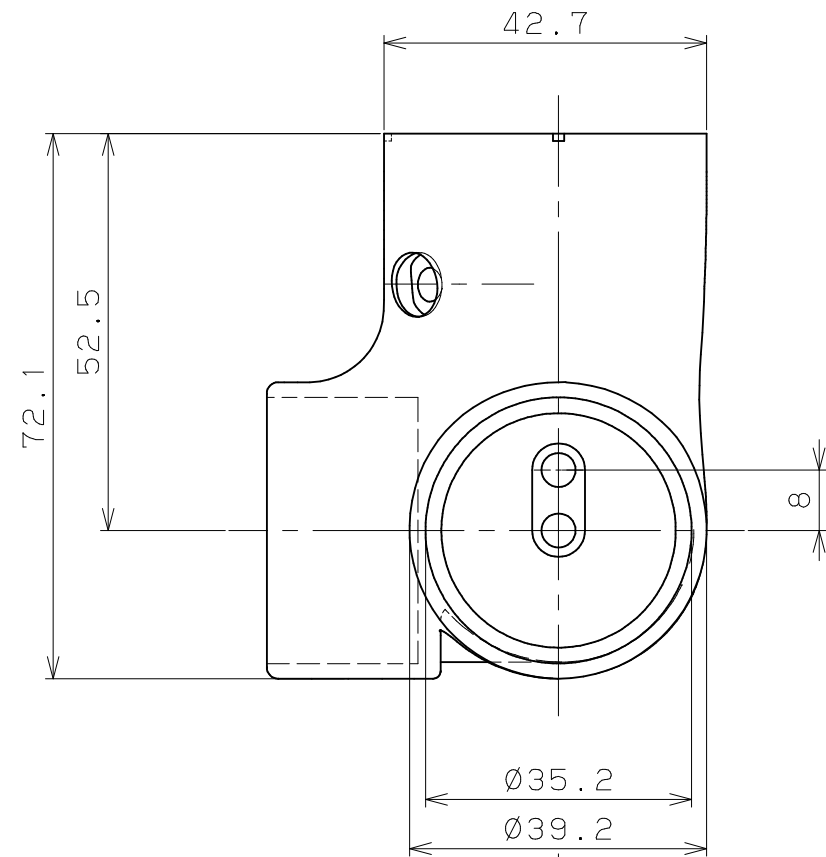

片番	訂正内容	日付	備考	押印	検印	承認
△						
△						

品名	商品コード	品番	木カバー色調	ブラケット色調
BAUHAUS 35	0403433	BDH-02D0	Dオーク	チタン
コーナーブラケット ハイブリッド	0403434	BDH-02L0	Lオーク	シルバー

品番	名称	数量	材質	表面処理	備考
5	カバー固定ボルト	1	SWCH18	頭部本体と同色塗装	六角穴付き皿ボルト4×10
4	手すり棒固定ねじ	4	SWCH18	ユニクロメッキ	⊕なベタッピンねじ1種溝付4×20
3	取付けねじ	3	SWCH18	ユニクロメッキ	⊕なベタッピンねじ1種溝付4×40
2	木カバー	1	アッシュ無垢材	ポリウレタン塗装	
1	35コーナーブラケット 本体	1	ZDC2	アクリル焼付塗装	

記 事	名	BAUHAUS 35コーナーブラケット	製	図	月	日	承	認	検	図	設	計	製	図	
	称	ハイブリッド													
	図						尺	度	1	/	1	/	マツ六株式会社 MAZROC CO., LTD.		